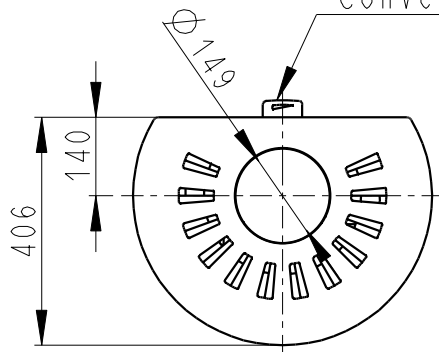

Rozměry v mm  
Maße in mm  
Dimensions in mm

# BELORADO 02 A - SERPENTIN - 124C

233 kg

Centralni privod vzduchu  
Zentraleluftzufuhr  
Central air inlet

Regulace konvekce  
Konvektionskontrolle  
Convection control

Primarni a sekundarni vzduch  
Primarluft und sekundarluft  
Primary air and secondary air