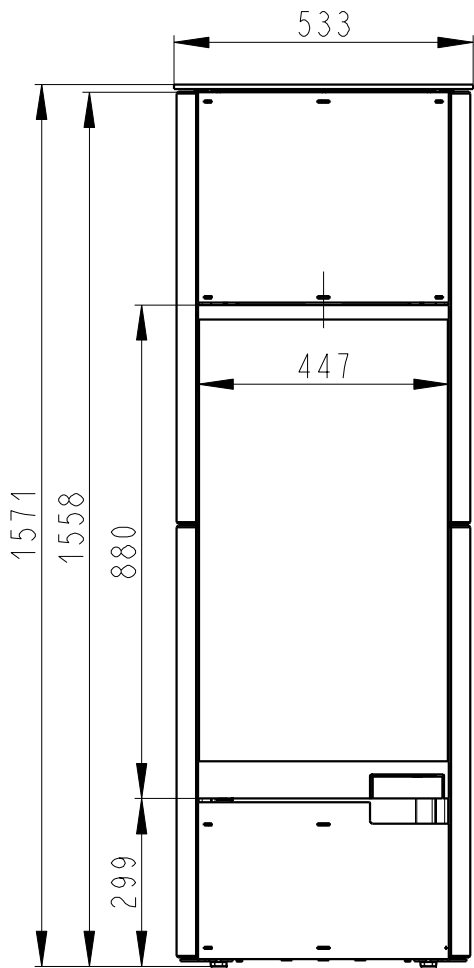

Rozměry v mm  
Maße in mm  
Dimensions in mm

# BELORADO 02 A - SERPENTIN - 124C

233 kg

Centralni privod vzduchu  
Zentraleluftzufuhr  
Central air inlet

Regulace konvekce  
Konvektionskontrolle  
Convection control

Primarni a sekundarni vzduch  
Primarluft und sekundarluft  
Primary air and secondary air