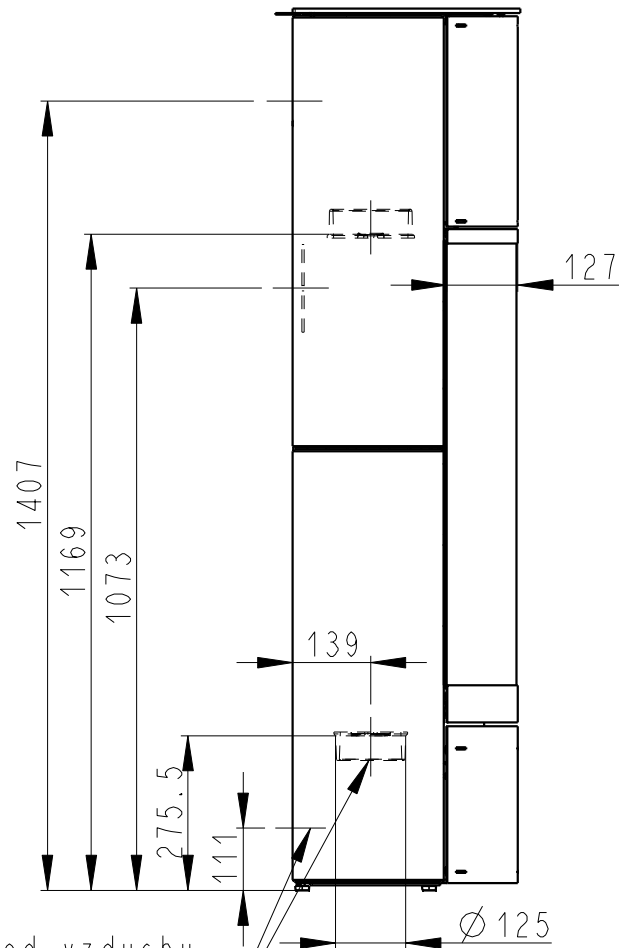

Rozměry v mm  
Maße in mm  
Dimensions in mm

# BELORADO 02 A - SERPENTIN - 124C

233 kg

Centralni privod vzduchu  
Zentraleluftzufuhr  
Central air inlet

Regulace konvekce  
Konvektionskontrolle  
Convection control

Primarni a sekundarni vzduch  
Primarluft und sekundarluft  
Primary air and secondary air